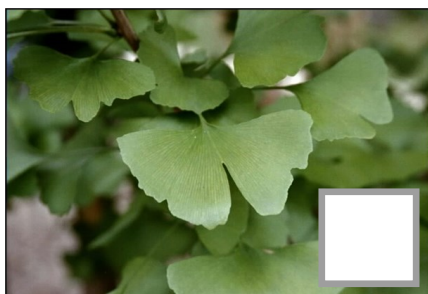

Planhigion y Deinosoriaid!

Mae rhai planhigion o adeg y deinosoriaid yn dal yn fyw heddiw!

Allwch chi weld unrhyw rai o'r planhigion hyn?

Llawer o Rhedyn:

👁️ *Edrych dan goed*

Sycad:

👁️ *Edrych mewn gerddi heulog*

Cas gan fwnci:

👁️ *Edrych mewn parciau*

Marchrawn:

👁️ *Edrych mewn nentydd a ffosydd*

Coeden Ginkyo:

👁️ *Edrych mewn parciau*

Blodau Magnolia:

👁️ *Edrych mewn gerddi*

Roedd y planhigion hyn yn fwyd i ddinosoriaid, ond gallant fod yn wenwynig i bobl.

Peidiwch â bwyta unrhyw blanhigion rydych yn eu gweld ac yn eu cofio:

Golchwch eich dwylo!