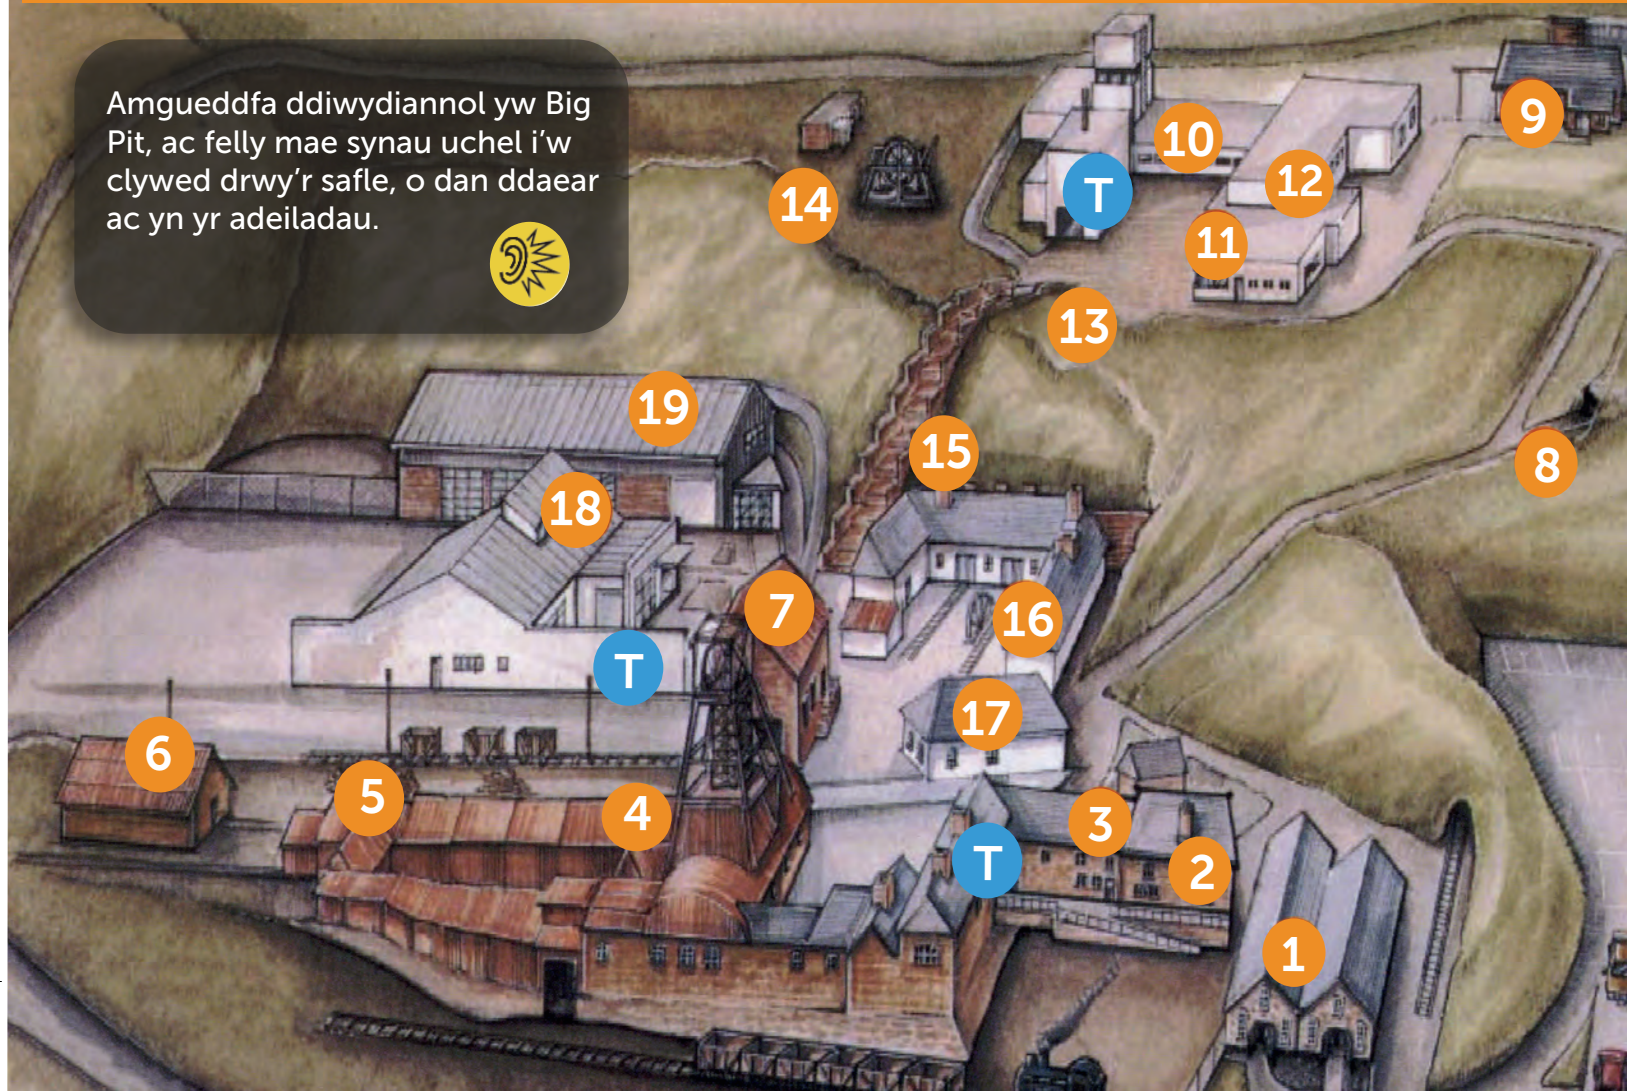

Map Safle Big Pit

Amgueddfa ddiwydiannol yw Big Pit, ac felly mae synau uchel i'w clywed drwy'r safle, o dan ddaear ac yn yr adeiladau.

- 1 Derbynfa a Siop
 - 2 Ystafelloedd aros
 - 3 Man aros Job-A-Mas
 - 4 Taith danddaearol/Pen Pwll
 - 5 Cylch y dramiau/Lamprwm
 - 6 Melin lifio a Melin mortar
 - 7 Tŷ'r weindar
 - 8 Brenin Glo: Y Profiad Cloddio
 - 9 Tŷ'r Ffan
 - 10 Arddangosfeydd y baddondai /Ystafell Addysg
 - 11 Cantin
 - 12 Ystafell ginio
 - 13 Gwylfan
 - 14 Storfa ffrwydron
 - 15 Iard yr efail
 - 16 Pwll Chwarae
 - 17 Caffi (tymhorol)
 - 18 Ystafell adnoddau/Ymholiadau
 - 19 Gweithdy cadwraeth
- T** Toiledau

Safle Treftadaeth y Byd Blaenafon

- 1 Canolfan Treftadaeth y Byd Blaenafon
- 2 Big Pit Amgueddfa Lofaol Cymru
- 3 Gwaith Haearn Blaenafon
- 4 Rheilffordd Blaenafon
- 5 Canolfan Ymwelwyr Bragdy Rhymni
- 6 Parc Cenedlaethol Bannau Brycheiniog
- 7 Tref Dreftadaeth Blaenafon
- 8 Neuadd y Gweithwyr Blaenafon
- 9 Amgueddfa Cordell a Threftadaeth Gymunedol
- 10 Eglwys San Pedr
- 11 Gwarchodfa Natur Leol Llynnoedd y Garn
- 12 Camlas Mynwy ac Aberhonddu
- 13 Pen-ffordd-goch

- Llwybr Beicio Cenedlaethol 492
- Camlas Mynwy ac Aberhonddu
- Rheilffordd Treftadaeth Blaenafon
- Llwybr y Mynydd Haearn
- Ffin Parc Cenedlaethol Bannau Brycheiniog
- P** Parcio