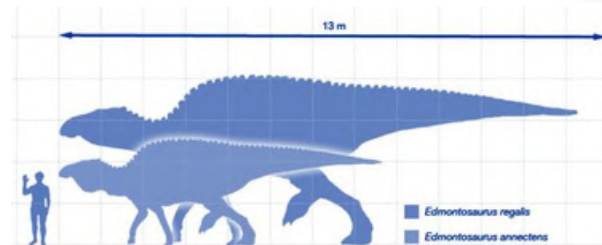

**Symud:** cerddedareubedwar

**Dannedd:** bach

**Math o fwydwr:** LLYSYSYDD

**Bwyd:** planhigion

**Byw:** 130-125 miliwno flynyddoeddynôl

Yn yr amgueddfa

Rhano sgerbwdPolacanthus

(mewncarreg)

# Edmontosaurus

**Ystyr:** 'madfall Edmonton'

**Ynganiad:** *ed-mon-to-SÔR-ws*

**Lleoliad:** GogleddAmerica

**Math:** Hadrosaur

**Hyd:** 13m

**Taldra:** 3.5m

**Pwysau:** 3,400kg

**Symud:** ar 2 neu 4 troed

**Dannedd:** pig corniog, 200 o ddanneddboch sy'nmalu

**Math o fwydwr:** LLYSYSYDD

**Bwyd:** Nodwyddaupîn, hadau, brigaua dail

**Byw:** 73-66 miliwno flynyddoeddynôl

Yn yr amgueddfa