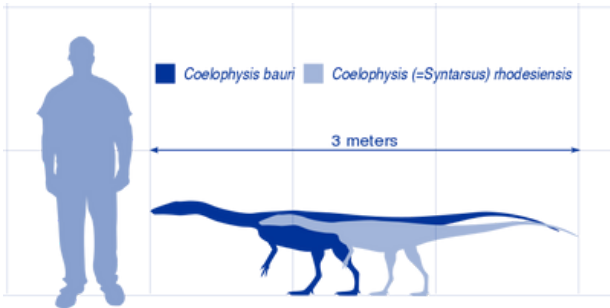

Deinosoriaid yr  
Amgueddfa

**AMGUEDDFA  
CYMRU**

# Coelophysis

**Ystyr:** ffurfgwag

**Ynganiad:** sul-o-FFU-sws

**Lleoliad:** UDA

**Math:** Theropod

**Hyd:** 3m

**Taldra:** 2m

**Pwysau:** 27kg