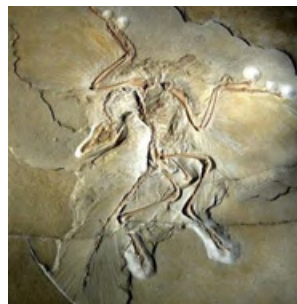

Archaeopteryx

Ystyr: 'hen adain'

Ynganiad: ar-ci-OP-terics

Lleoliad: yr Almaen

Math: Theropod

Hyd: 0.5m (50cm)

Taldra: 0.2m (20cm)

Pwysau: 0.6kg (600g)

Symud: ar ddwy droed a hedfan

Dannedd: llawero ddanneddbachsiâpcôn

Math o fwydwr: CIGYSYDD/PRYFYSOR

Bwyd: ymlusgiaidbach, mamaliaida phryfed

Byw: 150 miliwno flynyddoeddynôl

Yn yr amgueddfa

Replica o ffosilsgerbwd

Model o *Archaeopteryx*

Iguanodon

Ystyr: 'dantiguana'

Ynganiad: ig-W-ana-don

Lleoliad: Lloegrac Ewrop

Math: Hadrosaur

Hyd: 10m

Taldra: 3-5m

Pwysau: 4,500kg

Symud: cerddedynarafarddwydroed/ rhedeg

yngyflymarbedairtroed

Dannedd: danneddsiâpcyfa phiggorniog

Math o fwydwr: LLYSYSYDD

Bwyd: planhigion

Byw: 140-110 miliwno flynyddoeddynôl

Yn yr amgueddfa

Ffosilauo esgyrn