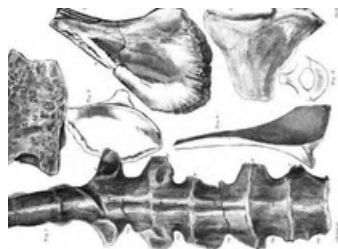

# Polacanthus

**Ystyr:** 'pigynnaulu'

**Ynganiad:** *pol-a-CAN-thus*

**Lleoliad:** Lloegr

**Math:** Ankylosaur

**Hyd:** 5m

**Taldra:** 1m

**Pwysau:** 2 dunnell

**Symud:** cerddedareubedwar

**Dannedd:** bach

**Math o fwydwr:** LLYSYSYDD

**Bwyd:** planhigion

**Byw:** 130-125 miliwno flynyddoeddynôl

Yn yr amgueddfa

Rhano sgerbwdPolacanthus

(mewncarreg)

# Edmontosaurus

**Ystyr:** 'madfall Edmonton'

**Ynganiad:** *ed-mon-to-SÔR-ws*

**Lleoliad:** GogleddAmerica

**Math:** Hadrosaur

**Hyd:** 13m

**Taldra:** 3.5m

**Pwysau:** 3,400kg

**Symud:** ar 2 neu 4 troed

**Dannedd:** pig corniog, 200 o ddanneddboch sy'nmalu

**Math o fwydwr:** LLYSYSYDD

**Bwyd:** Nodwyddaupîn, hadau, brigaua dail

**Byw:** 73-66 miliwno flynyddoeddynôl

Yn yr amgueddfa