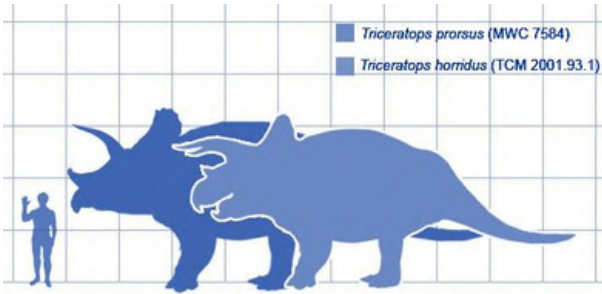

**Symud:** cerdded arddwygoes

**Dannedd:** pig onddim dannedd

**Math o fwydwr:** HOLLYSYDD

**Bwyd:** pysgod bach, molysgiaid, ffrwythau caled

**Byw:** 85-75 miliwno flynyddoedd yn ôl

Yn yr amgueddfa

Ffosilo wy *Oviraptor*

I ddechrau, roedd gwyddonwyr yn

meddwl ei fod yn bwyta wyau cyn darganfod

ffosilau ohono'n eistedd ar nythod yn diogelu wyau

# Triceratops

**Ystyr:** 'wynebtri chorn'

**Ynganiad:** tri-SERA-tops  
**Lleoliad:** UDA

**Math:** Ceratopsian

**Hyd:** 8.5m

**Taldra:** 3m

**Pwysau:** 8,000kg

**Symud:** cerdded yn araf ar bedair troed