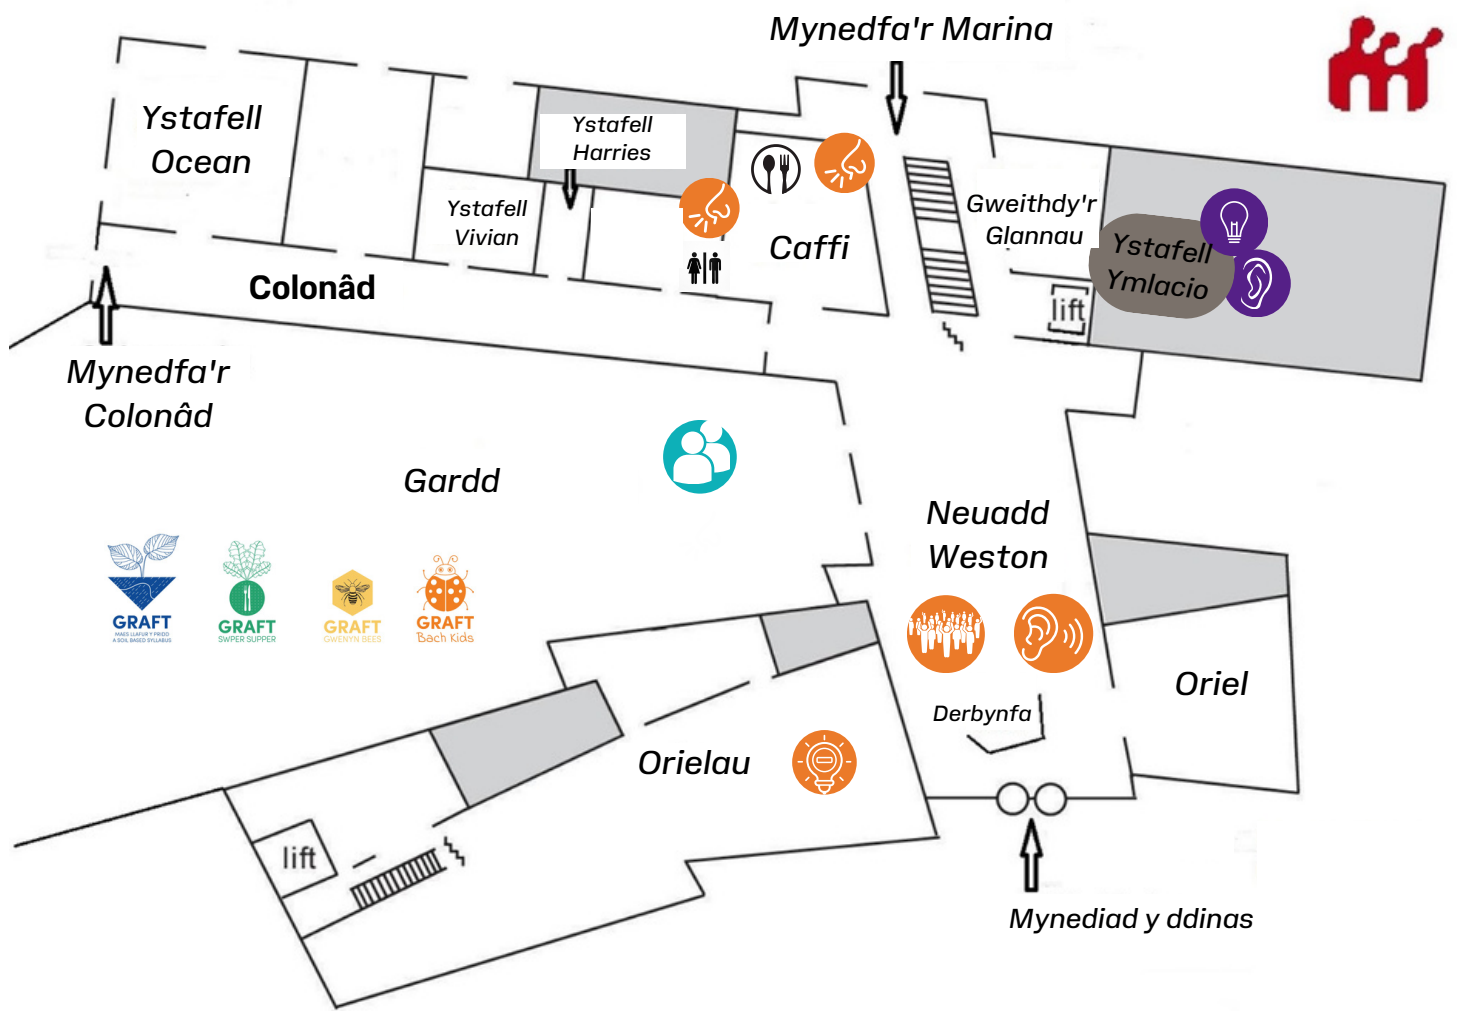

Map Synhwyrdd

Croeso i Amgueddfa Genedlaethol y Glannau.

Dewch o hyd i ardaloedd o'r Amgueddfa fydd yn fwyaf hwylus i chi.

Symbylau Synhwyrdd.

Golau	Isel	Canolig	Llachar
Golau isel <i>Golau isel i warchod gwrthrychau.</i>	Peth Golau <i>Peth golau naturiol a pheth golau artiffisial</i>	Golau Llachar <i>Llawer o olau naturiol a/ neu olau artiffisial</i>	
sŵn			
Lle tawel <i>Lle tawel heb lot o sŵn</i>	Peth sŵn <i>Yn cynnwys sŵn fideo neu sain</i>	Lle swnellyd <i>Lle da i ddefnyddio amddiffynwyr clustiau</i>	
Pobl			
Lle tawel <i>Lle tawel heb lot o bobl</i>	Peth pobl <i>Fel arfer ddim yn brysur iawn</i>	Brysur a phobl <i>Yn gallu fod yn brysur</i>	
Arogl			
Braidd dim arogl <i>Lefel isel o arogl</i>	Peth arogl <i>Arogl wedi gario o leoliadau eraill</i>	Aroglau cryf <i>Arogl cryf</i>	

Symbylau defnyddio

Grisiau

Caffi

Toiletau

Lifft

Llawr waelod Amgueddfa Genedlaethol y Glannu