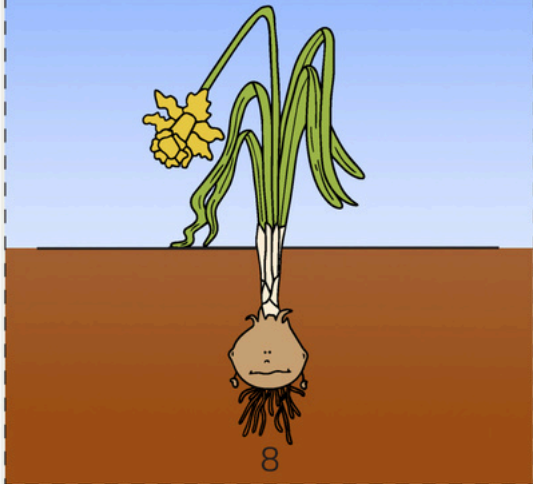

Mae'r dail newydd yn gwneud mwy o fwyd i'r bwlb a'r blodau'n gwneud hadau

Ar diwedd y Gwanwyn mae're planhigyn yn marw ac yn storio'i holl fwyd yn y bwlb yn barod at y gwanwyn nesaf

Beth mae bylbiau'n ei wneud yn y Gwanwyn?
 Os yw'r bwlb yn meddwl ei bod hi'n ddigon cyntes y tu allan, mae'n dechrau bwrw gwreiddiau a blaguro.
 Mae'r bwlb yn defnyddio'r bwyd y mae e wedi storio i dyfu i fod yn blanhigyn a dail a blodau

AMGUEDDFA CYMRU

Bywyd Cudd y Bwlb

Gan Artho'r Ardd

1

Pa fod bylbiau'n GRWN?

Mae bylbiau'n edrych yn grwn am eu bod nhw'n llawn bryd a dŵr

2

Beth mae bylbiau'n ei wneud yn y Hydref a'r Gaearf?
 Maen nhw'n cysgu danddaear dros fisoedd oer y gaearf - ac yn aros i gwres ddod...