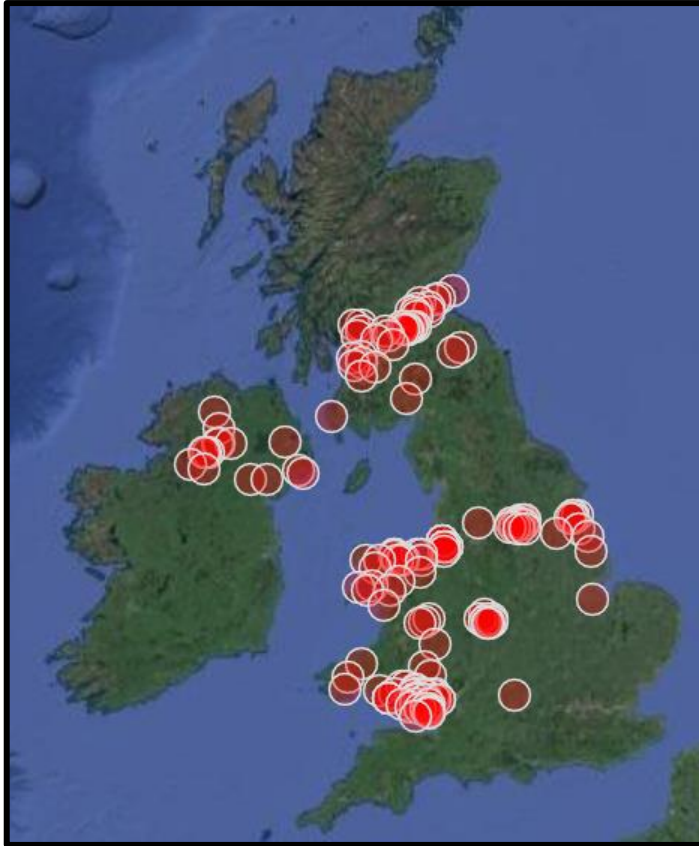

Edina Trust

Rydyn ni'n parhau i weithio mewn partneriaeth ag Ymddiriedolaeth Edina sy'n darparu nawdd a chefnogaeth i'r project ac wedi ymestyn ei gyrhaeddiad i ysgolion yn Lloegr, Yr Alban a Gogledd Iwerddon.

Cymerodd 176 ysgol ran eleni!