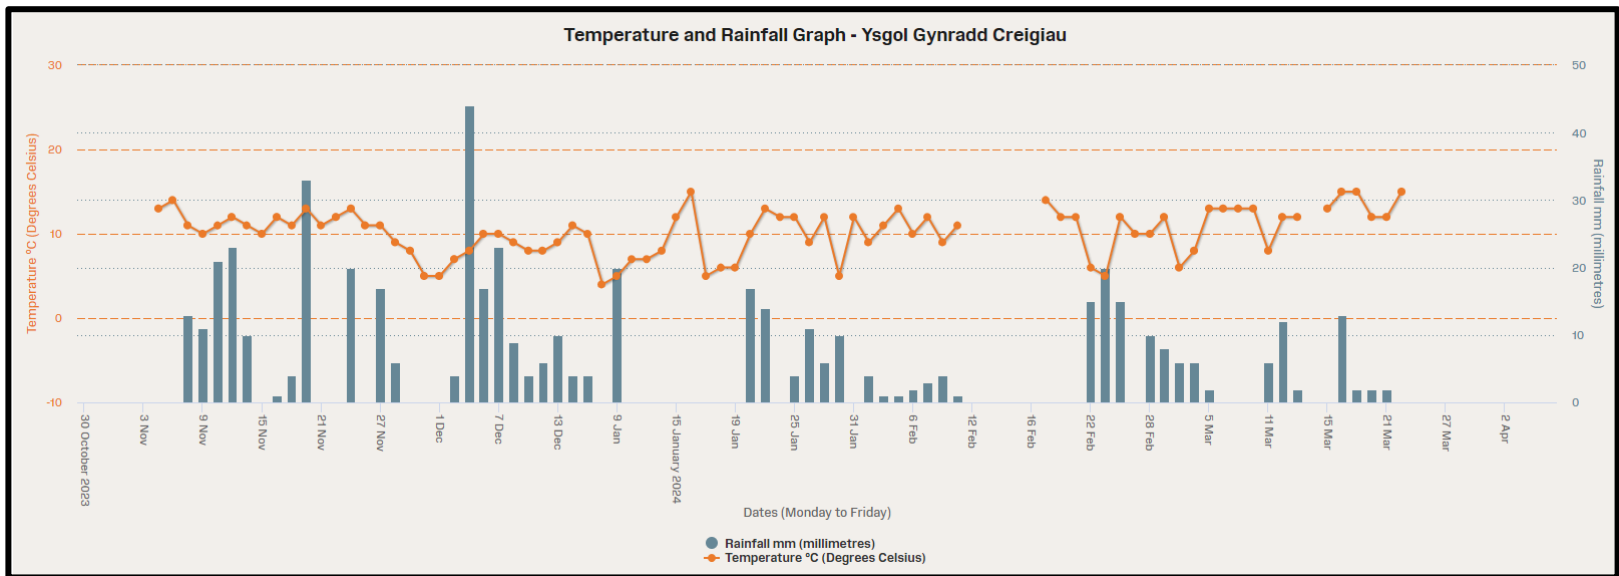

Plannodd ysgolion eu bylbiau cennin Pedr a chrocws ar 20 Hydref, gan gadw cofnodion tywydd rhwng Tachwedd a Mawrth. Fe wnaethon nhw fewnbynnu eu cofnodion tywydd, y dyddiad blodeuo, a thaldra'r planhigion i wefan Amgueddfa Cymru.

Mae'r tabl isod yn dangos y glawiad a'r tymheredd a gofnodwyd gan Ysgol Gynradd Creigiau yn ystod project 2023-2024.